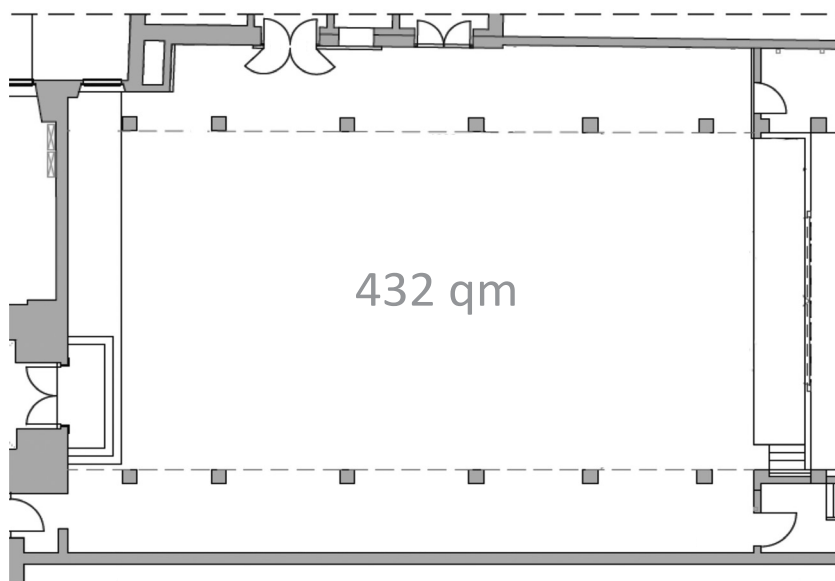

ROSNER AULA

Größe

Fläche: 432 qm

Länge: 24 m

Breite: 18 m

Höhe: 7 m

Alle Veranstaltungen
werden nachhaltig &
regional umgesetzt!

192

60

300

192

Technische Ausstattung

Deckenbeamer

Leinwand

ClickShare

HDMI Anschluss