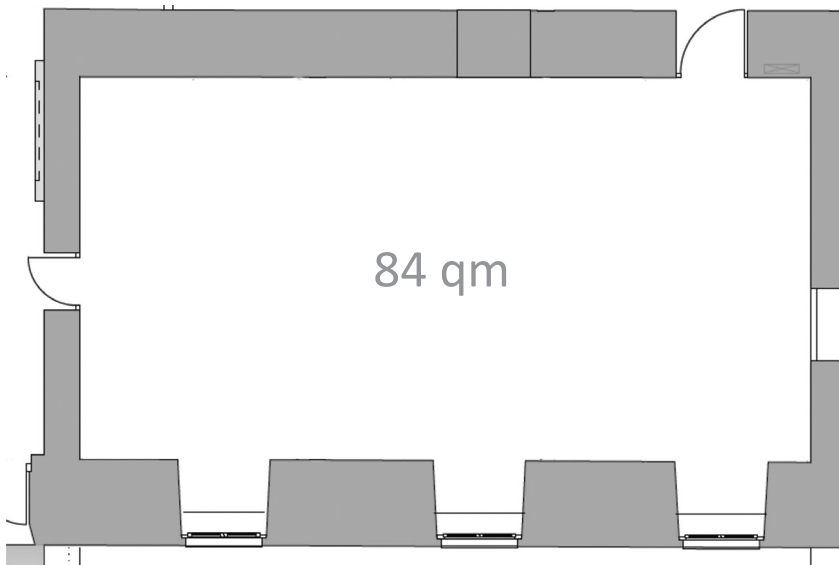

AMMERTAL

Größe

Fläche: 84 qm

Länge: 12 m

Breite: 7 m

Höhe: 4 m

30

26

30

72

Technische Ausstattung

Mobiler Großbild TV

Klick & Show

HDMI Anschluss

W-LAN

Raumausstattung