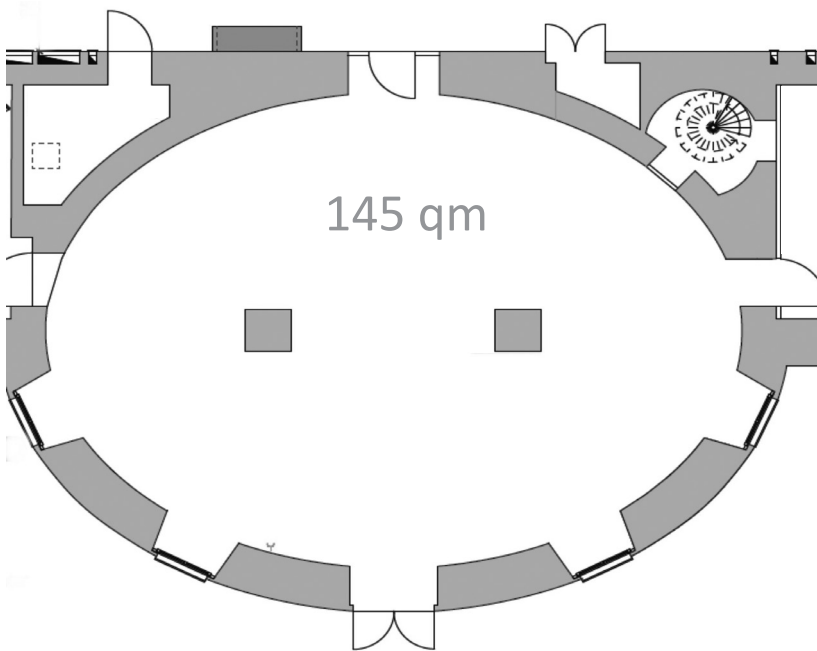

OVAL

Größe

Fläche: 145 qm

Länge: 15 m

Breite: 11,5 m

Höhe: 4 m

30

64

120

Technische Ausstattung

Klick & Show

HDMI Anschluss

W-LAN

Raumausstattung

Tageslicht

Fenster zum Öffnen