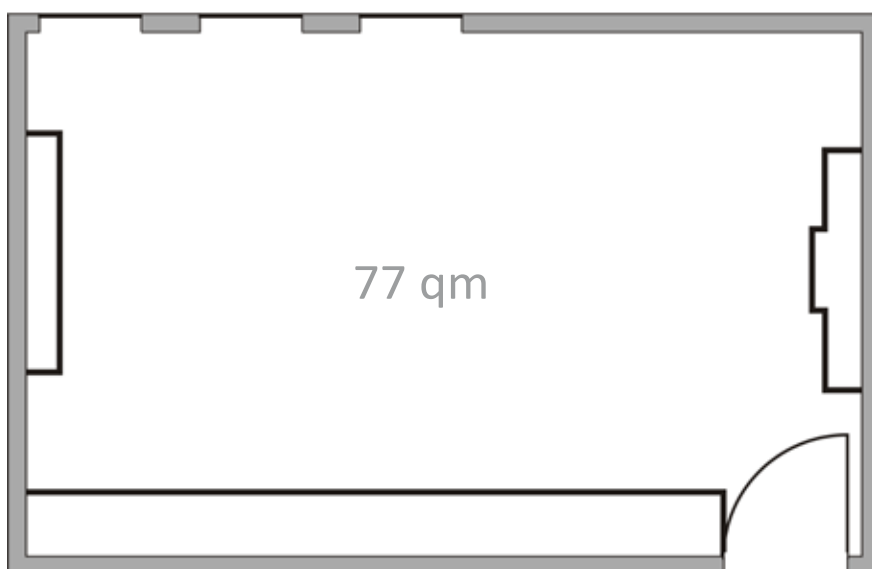

AMMERTAL

Größe

Fläche: 84 qm

Länge: 12 m

Breite: 7 m

Höhe: 4 m

30

26

Größe

Fläche: 145 qm

Länge: 15 m

Breite: 11,5 m

Höhe: 4 m

30

64

120

Breite: 18 m

Höhe: 7 m

192

60

200

192

Technische Ausstattung

Deckenbeamer

Tagungszentrum

ETTALER MANNDL

Größe

Fläche: 77 qm

Länge: 11 m

Breite: 7 m

Höhe: 3 m

30