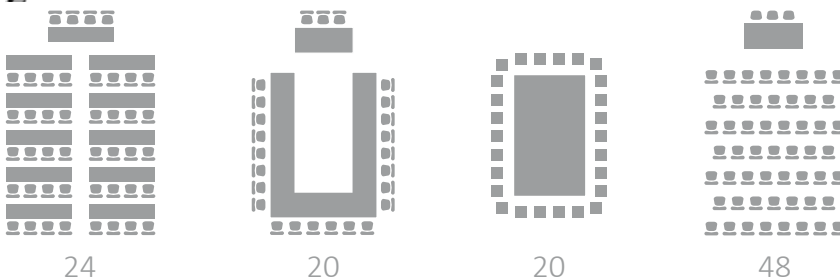

ALPENKLAUSUR

Tagungszentrum

WALCHENSEE

Größe

Fläche: 51 qm

Länge: 8,5 m

Breite: 6 m

Höhe: 4 m