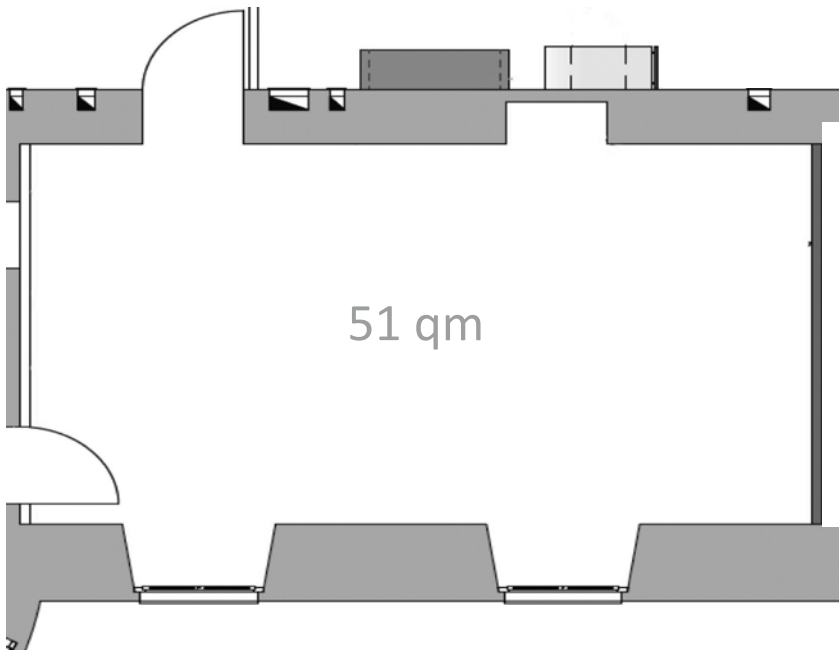

Höhe: 4 m

54

35

44

104

Technische Ausstattung

Deckenbeamer
Projektionsfläche
Klick & Show
HDMI Anschluss
W-LAN

Raumausstattung

Größe

Fläche: 145 qm

Länge: 15 m

Breite: 11,5 m

Höhe: 4 m

30

64

120

ALPENKLAUSUR

Tagungszentrum

WALCHENSEE

Größe

Fläche: 51 qm

Länge: 8,5 m

Breite: 6 m

Höhe: 4 m