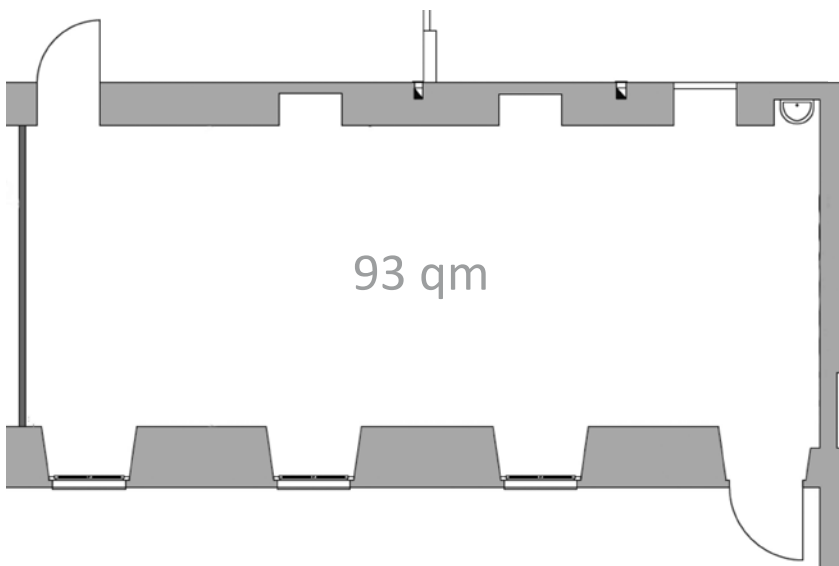

Größe

Fläche: 145 qm

Länge: 15 m

Breite: 11,5 m

Höhe: 4 m

30

64

120

Tagungszentrum

GRASWANGTAL

Größe

Fläche: 93 qm

Länge: 15,5 m

Breite: 6 m

Höhe: 4 m

42

Breite: 18 m

Höhe: 7 m

192

60

200

192

Technische Ausstattung

Deckenbeamer