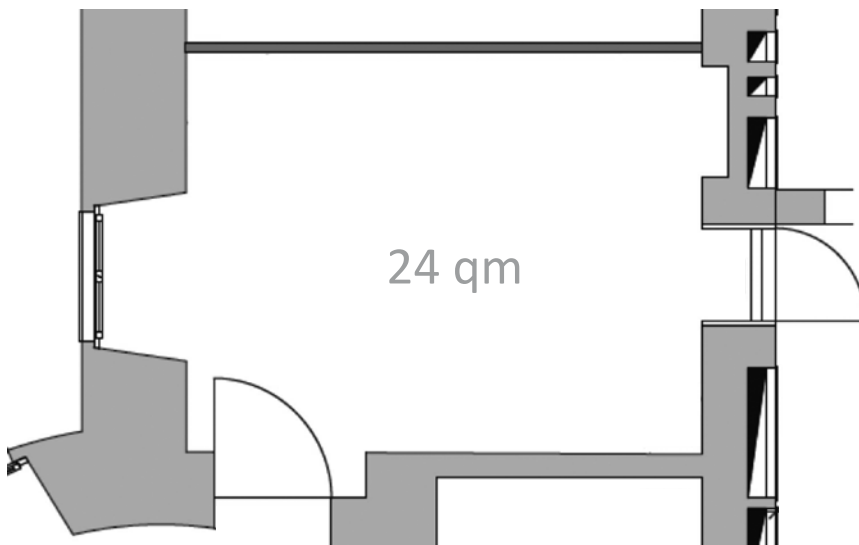

Höhe: 4 m

54

35

44

104

Technische Ausstattung

Deckenbeamer
Projektionsfläche
Klick & Show
HDMI Anschluss
W-LAN

Raumausstattung

Tageslicht
Fenster zum Öffnen
Verdunklung
Dimmbare LED Beleuchtung
Direkter Ausgang zum Park
Barrierefrei

Mobile Extras

Großbild TV
Tonanlage
Funkmikro Headset

ALPENKLAUSUR

Tagungszentrum

HERZOGSTAND

Größe

Fläche: 24 qm

Größe

Fläche: 145 qm

Länge: 15 m

Breite: 11,5 m

Höhe: 4 m

30

64

120