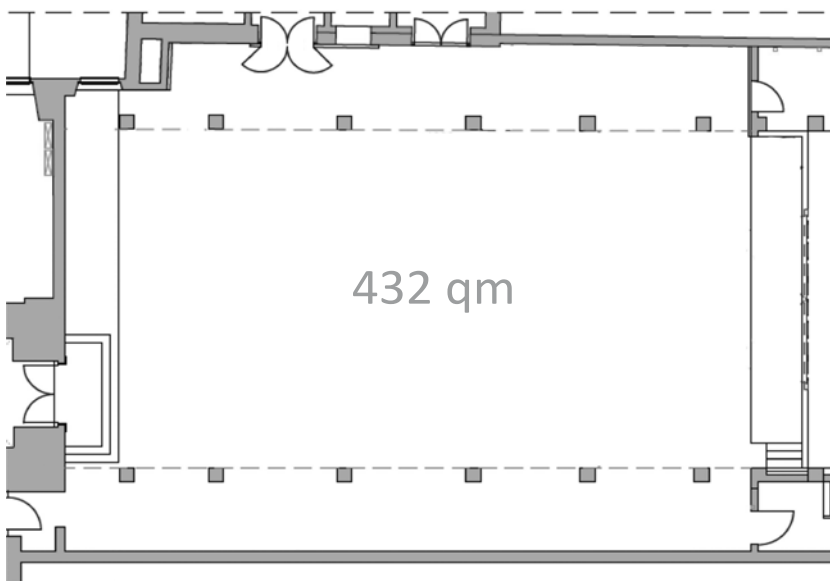

Größe

Fläche: 145 qm

Länge: 15 m

Breite: 11,5 m

Höhe: 4 m

30

64

120

Mobile Extras

Großbild TV
Tonanlage
Funkmikro Headset

ALPENKLAUSUR

Tagungszentrum

ROSNER AULA

Größe

Fläche: 432 qm

Länge: 24 m

Breite: 18 m

Höhe: 7 m

192

60

200

192

Technische Ausstattung

Deckenbeamer

Tagungszentrum

ETTALER MANNDL

Größe

Fläche: 77 qm

Länge: 11 m

Breite: 7 m

Höhe: 3 m

30