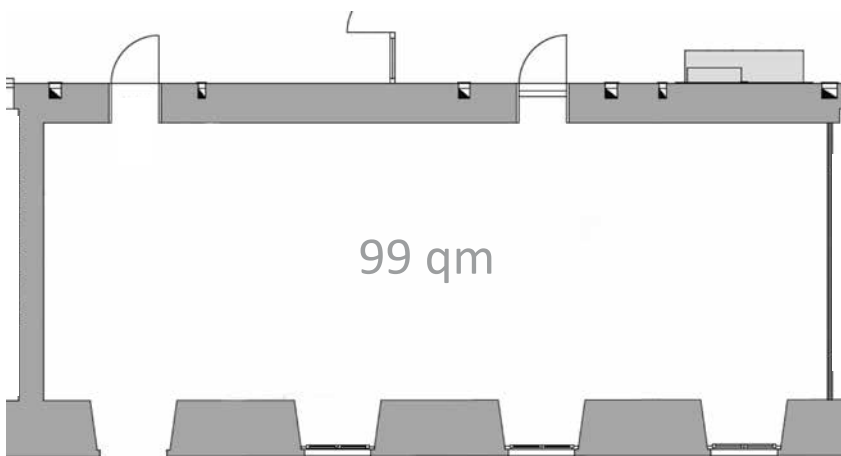

AMMERTAL

Größe

Fläche: 84 qm

Länge: 12 m

Breite: 7 m

Höhe: 4 m

30

26

Funkmikro Headset

ALPENKLAUSUR

Tagungszentrum

ETTAL

Größe

Fläche: 99 qm

Länge: 16,5 m

Breite: 6 m

Höhe: 4 m

54

35

44

104

Technische Ausstattung

Deckenbeamer
Projektionsfläche
Klick & Show
HDMI Anschluss
W-LAN

Raumausstattung

Größe

Fläche: 145 qm

Länge: 15 m

Breite: 11,5 m

Höhe: 4 m

30

64

120