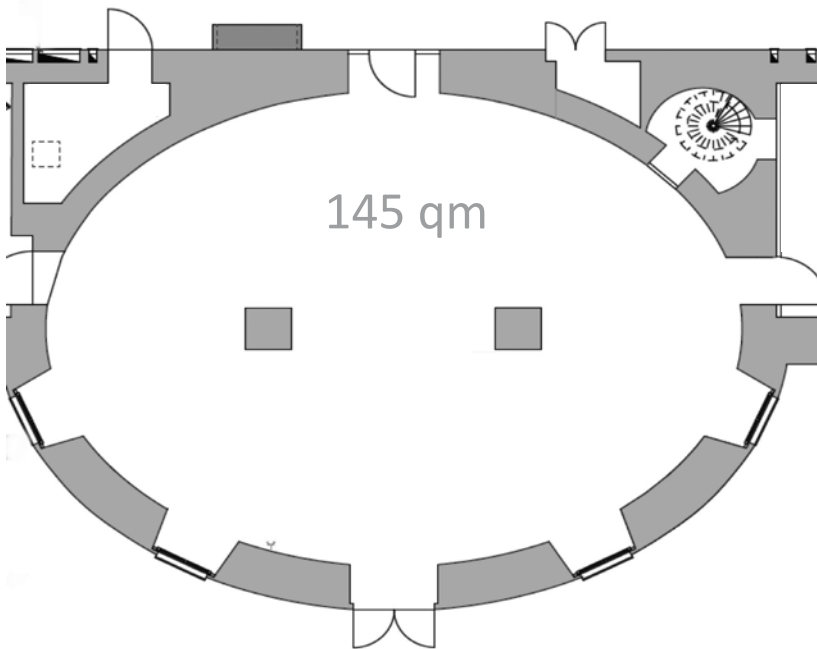

AMMERTAL

Größe

Fläche: 84 qm

Länge: 12 m

Breite: 7 m

Höhe: 4 m

30

26

Höhe: 4 m

54

35

44

104

Technische Ausstattung

Deckenbeamer
Projektionsfläche
Klick & Show
HDMI Anschluss
W-LAN

Raumausstattung

Größe

Fläche: 145 qm

Länge: 15 m

Breite: 11,5 m

Höhe: 4 m

30

64

120

ALPENKLAUSUR

Tagungszentrum

WALCHENSEE

Größe

Fläche: 51 qm

Länge: 8,5 m

Breite: 6 m

Höhe: 4 m