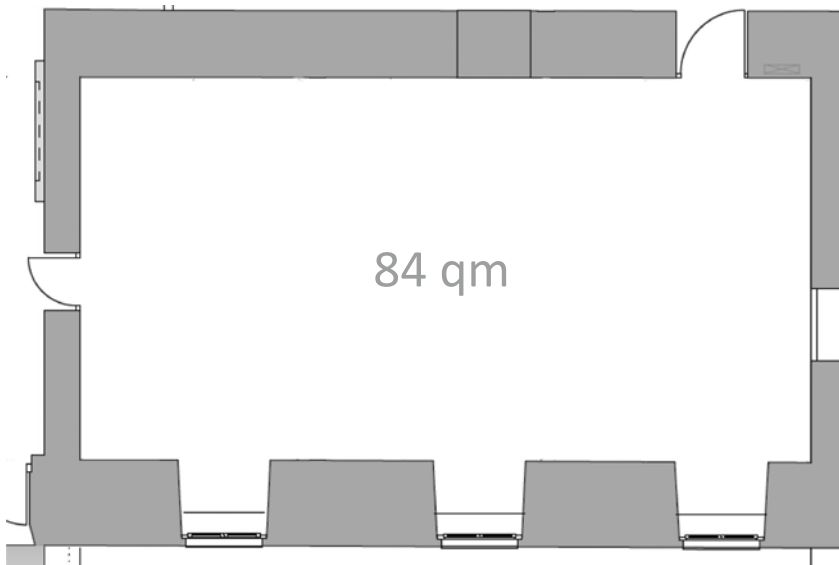

AMMERTAL

Größe

Fläche: 84 qm

Länge: 12 m

Breite: 7 m

Höhe: 4 m

30

26

Funkmikro Headset

ALPENKLAUSUR

Tagungszentrum

ETTAL

Größe

Fläche: 99 qm

Länge: 16,5 m

Breite: 6 m

Höhe: 4 m

54

35

44

104

Technische Ausstattung

Deckenbeamer
Projektionsfläche
Klick & Show
HDMI Anschluss
W-LAN

Raumausstattung

Größe

Fläche: 145 qm

Länge: 15 m

Breite: 11,5 m

Höhe: 4 m

30

64

120